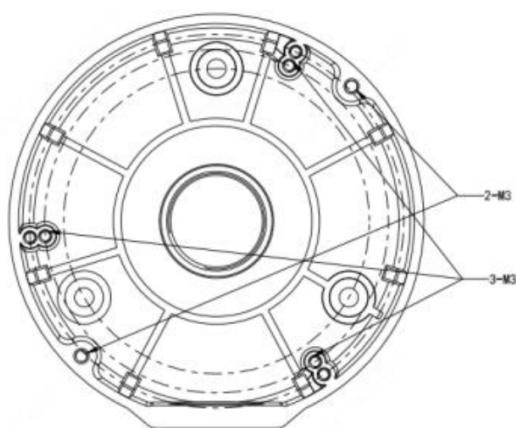

XLGJB03-G

Boîte de Jonction

Support

Application	Boîte de Jonction
Dimensions	Ø 108.6 × 36mm / Ø 4.28" × 1.42"
Poids	0.44 lb / 0.2 kg
Matériel	Alliage d'aluminium

*Les dimensions et graphiques sont sujet aux changements sans préavis.