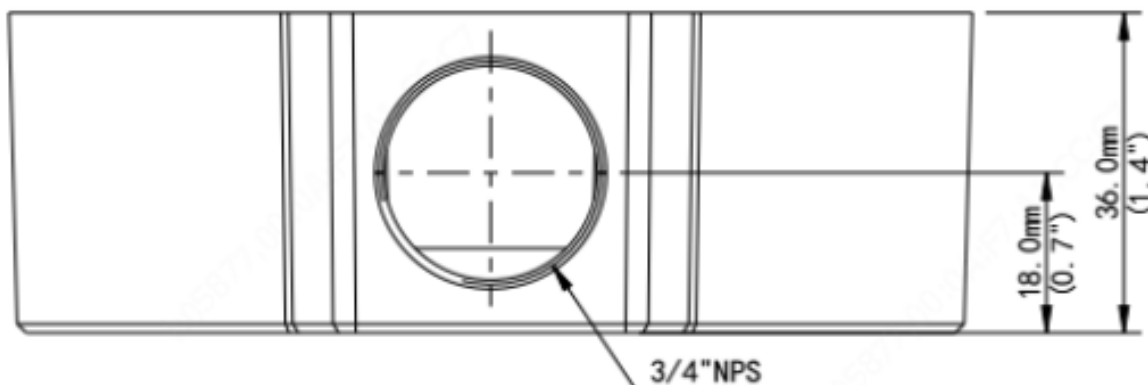

XLGJB03-G

Boîte de Jonction

Support

Application	Boîte de Jonction
Dimensions	Ø 108.6 × 36mm / Ø 4.28" × 1.42"
Poids	0.44 lb / 0.2 kg
Matériel	Alliage d'aluminium

*Les dimensions et graphiques sont sujet aux changements sans préavis.