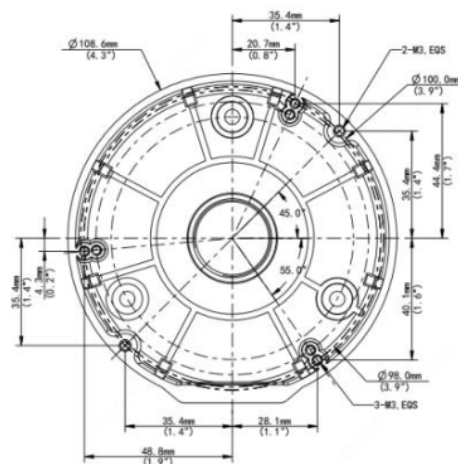

XLGJB03-G

Boîte de Jonction

Support

Application	Boîte de Jonction
Dimensions	Ø 108.6 × 36mm / Ø 4.28" × 1.42"
Poids	0.44 lb / 0.2 kg
Matériel	Alliage d'aluminium

*Les dimensions et graphiques sont sujet aux changements sans préavis.